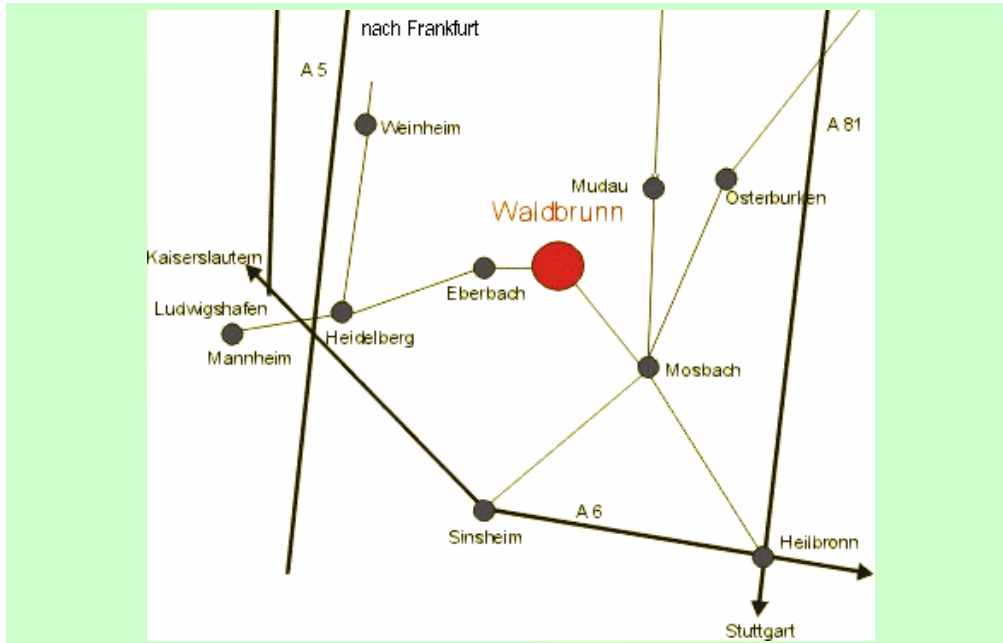

Objektbeschreibung

**Bürogebäude
mit
Vorführ- bzw.
Schulungsraum**

Standort:

Zum Sobertsbrunnen 10
69429 Waldbrunn
Ortsteil Strümpfelbrunn

Waldbrunn liegt in der Nähe von Eberbach und Mosbach

Details entnehmen Sie bitte nachfolgender Skizze

Weitere Informationen über die Gemeinde finden Sie im Internet unter www.Waldbrunn-Odenwald.de

Obwohl wir hier mitten im Naturpark Odenwald liegen, sind die Verbindungen zu den Autobahnen sehr günstig.

Hier einige Beispiele:

Richtung	Anschluß	BAB	Entfernung	Zeit
Stuttgart	Neckarsulm	A 81 über A 6	ca. 45 km	ca. 40 min
Karlsruhe	Sinsheim	A 5 über A 6	ca. 45 km	ca. 40 min
	Heidelberg	A 5	ca. 45 km	ca. 50 min
Frankfurt	Stockstadt	A 3	ca. 80 km	ca. 1 Std.
	Heidelberg	A 5	ca. 45 km	ca. 50 min
Würzburg	Tauberbischofsheim	A 3 über A 81	ca. 60 km	ca. 50 min
	Osterburken	A 3 über A 81	ca. 30 km	ca. 30 min

**Die Straße „Zum Sobertsbrunnen“
liegt im Gewerbegebiet „Hohfeld“
am Ortsrand von Strümpfelbrunn.**

Das Grundstück liegt an zwei Straßen.

Eine führt zum örtlichen Wasserreservoir, die andere zum Bauhof.