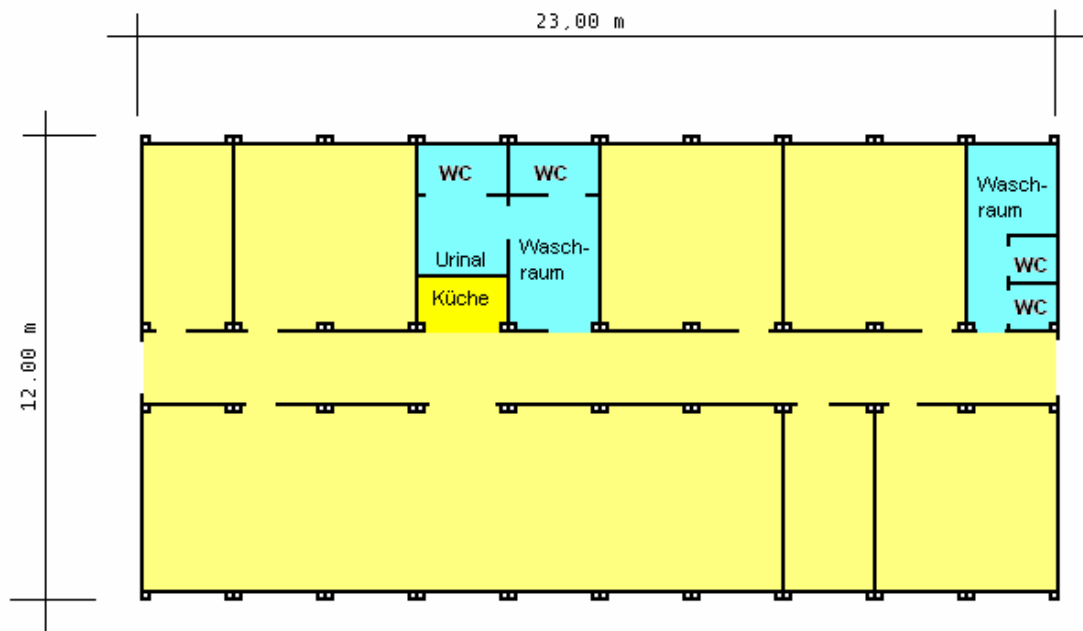

Das Gebäude wurde komplett entkernt und eine neue Raumaufteilung vorgenommen,

Hier die neue Raumaufteilung:

Räume	Anzahl	Länge x Breite	qm	Summe
Büro	4	4,65 x 4,45	20,7	82,8
Lager	2	4,65 x 2,07	9,6	19,2
Großraum	1	15,90 x 4,65	73,9	73,9
Flur mit Küche	1	23,00 x 1,70	39,1	39,1
Sanitär I	1	4,65 x 4,45	20,7	20,7
Sanitär II	1	4,65 x 2,07	9,6	9,6